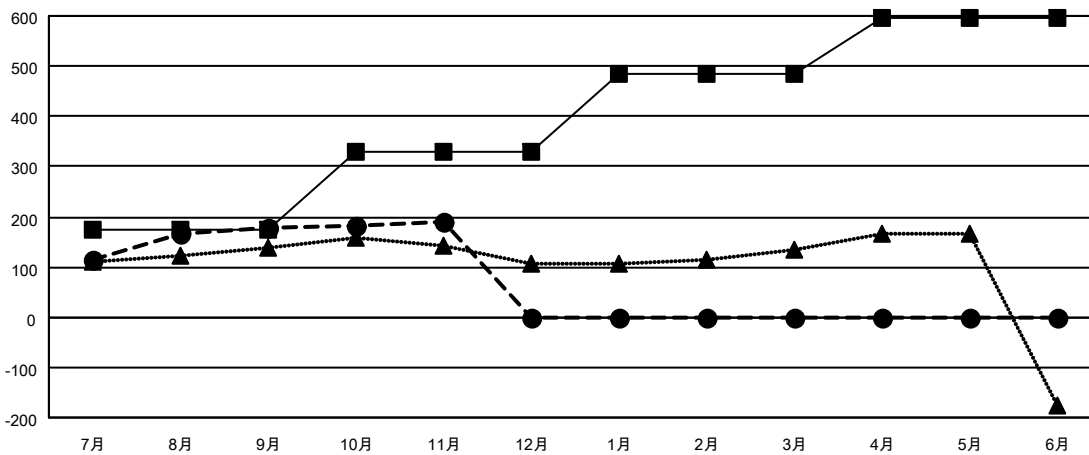

# GMT MONTHLY MEMBERSHIP PROGRESS REPORT

Results as of: 11/30/2023

Multiple District 332

LOCATION: JAPAN

GMT: OPEN

GMT会則地域 5 - J

クラブ				名			
結果 : 2023-2024				結果 : 2023-2024			
四半期	新クラブ目標	新クラブ	解散クラブ	四半期	会員純増目標	会員増強実績	退会者 ( 転籍を含む ) 実際
7月/8月/9月	4	0	0	7月/8月/9月	173	356	167
10月/11月/12月	1	0	0	10月/11月/12月	158	74	60
1月/2月/3月	8	0	0	1月/2月/3月	152	0	0
4月/5月/6月	4	0	0	4月/5月/6月	112	0	0

新クラブ目標及び実績累計

会員目標及び実績累計

解散クラブ: 0	175 CLUBS OF 327 一名以上の新会員を登録	<b>男女別</b>
退会者		男性 7,703 (73.56%)
物故会員 43		女性 2,769 (26.44%)
クラブ解散 0	<a href="#">会員累計データを見るには、ここをクリック</a>	世帯主/家族会員合計 4,196
その他 184		国際会費半額の家族会員 2,277
合計 227		