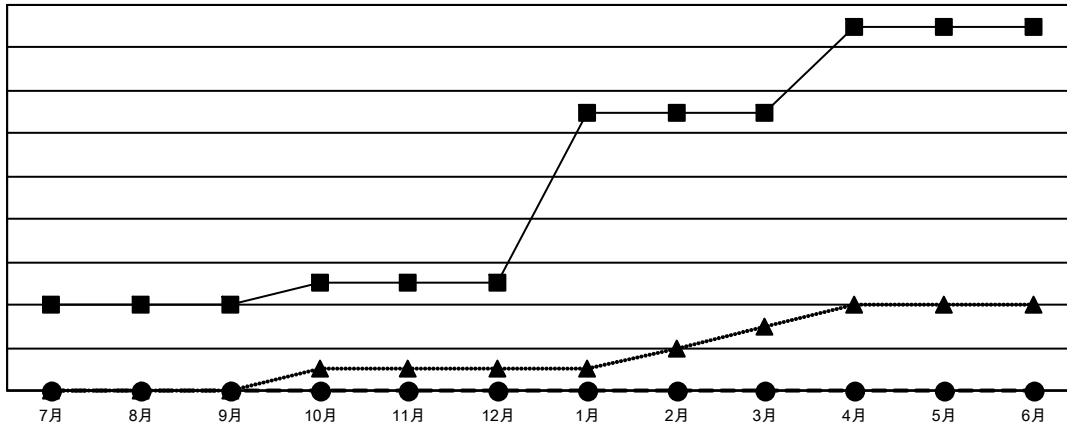

# GMT MONTHLY MEMBERSHIP PROGRESS REPORT

Results as of: 11/30/2023

Multiple District 332

LOCATION: JAPAN

GMT: OPEN

GMT会則地域 5 - J

クラブ				名			
結果 : 2023-2024				結果 : 2023-2024			
四半期	新クラブ目標	新クラブ	解散クラブ	四半期	会員純増目標	会員増強実績	退会者 ( 転籍を含む ) 実際
7月/8月/9月	4	0	0	7月/8月/9月	173	356	167
10月/11月/12月	1	0	0	10月/11月/12月	158	74	60
1月/2月/3月	8	0	0	1月/2月/3月	152	0	0
4月/5月/6月	4	0	0	4月/5月/6月	112	0	0

新クラブ目標及び実績累計

会員目標及び実績累計

解散クラブ: 0	175 CLUBS OF 327 一名以上の新会員を登録	<b>男女別</b>
退会者		男性 7,703 (73.56%)
物故会員 43		女性 2,769 (26.44%)
クラブ解散 0	<a href="#">会員累計データを見るには、ここをクリック</a>	世帯主/家族会員合計 4,196
その他 184		国際会費半額の家族会員 2,277
合計 227		